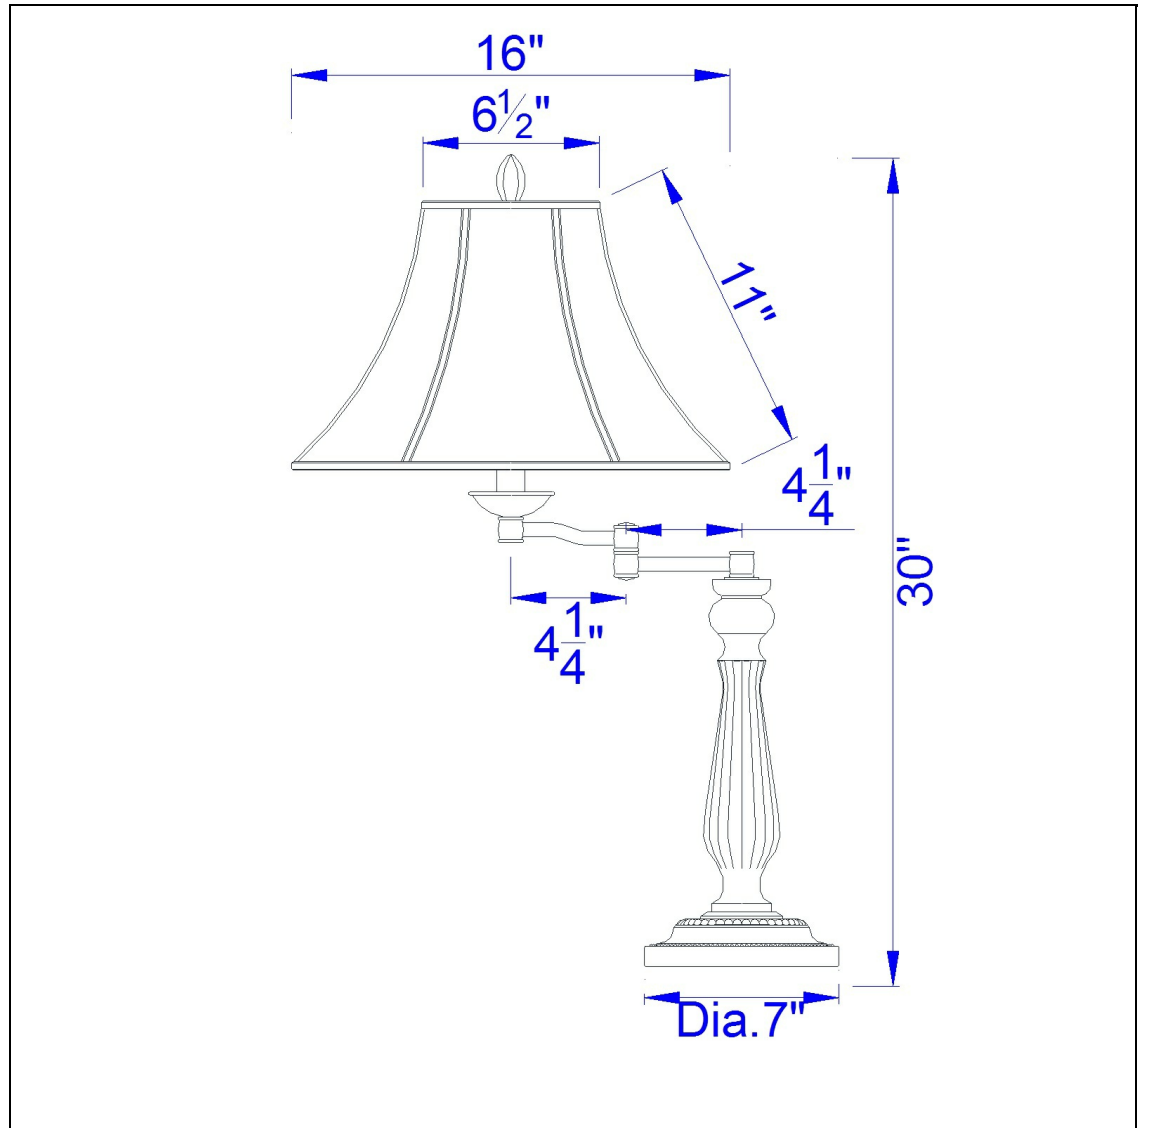

Product No. **BO-581TB**

Description

150W 3 Way Swing Arm Table Lamp  
Durable metal construction  
Fully functional swing arm  
Little to no assembly required  
6 foot power cord  
6 foot power cord  
30" Height Metal Table Lamp in Antique Rust

Technical Specifications

<b>UPC</b>	020193067284	<b>Carton 1 Dimensions</b>	23.90 x 9.10 x 10.10
<b>Wattage</b>	150W	<b>Carton 2 Dimensions</b>	11.00 x 17.00 x 10.10
<b>CRI</b>	N/A	<b>Carton 3 Dimensions</b>	17.00 x 17.00 x 12.00
<b>Lumen</b>	N/A	<b>Package Dimensions</b>	L: 10.10 W: 9.10 H: 23.90
<b>Switch Type</b>	3-Way		
<b>Bulb Base</b>	E26		
<b>Number of Lights</b>	1		
<b>Color</b>	Antique Rust		
<b>Base Color</b>	Antique Rust		